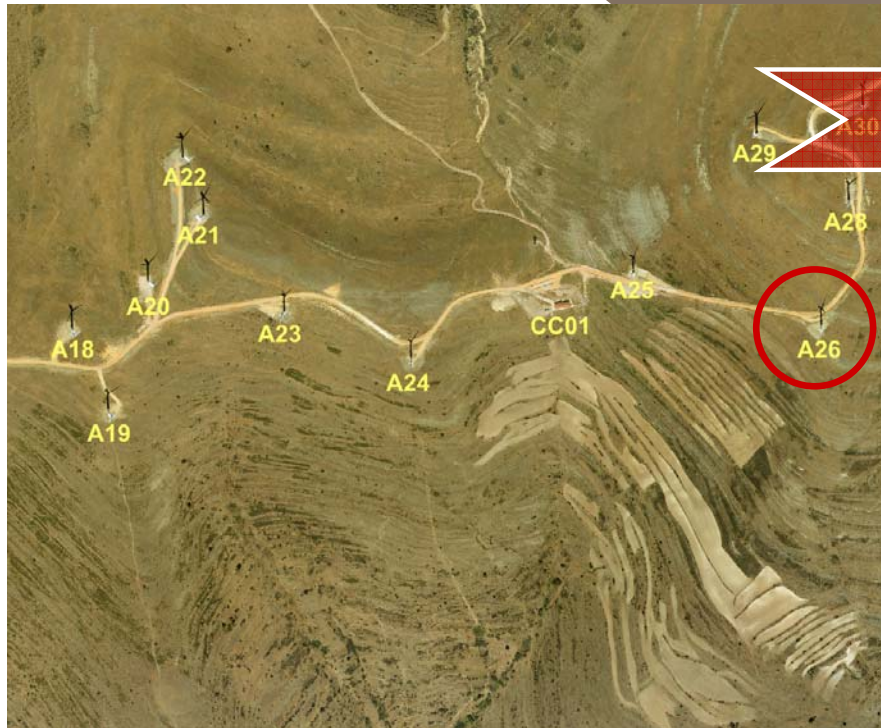

Software de Análisis

Centro de Control

Herramienta de trabajo:

• El responsable de los parques. tendrá información en tiempo real sobre los accesos a las distintas instalaciones, pudiendo estar informado continuamente de los sitios a los que se está accediendo y de esa manera tener un control sobre los trabajos de mantenimiento.

Tipo Alerta:
S.O.S

Aviso Activado:
SI

Fecha Alerta:
24/05/09 20:10:05

41° 57' 26.00 N
2° 14' 43.01 O
Vel.: STOP

Centro de Control

SMS
a
Usuario

Pc, Tablet PC, PDA...